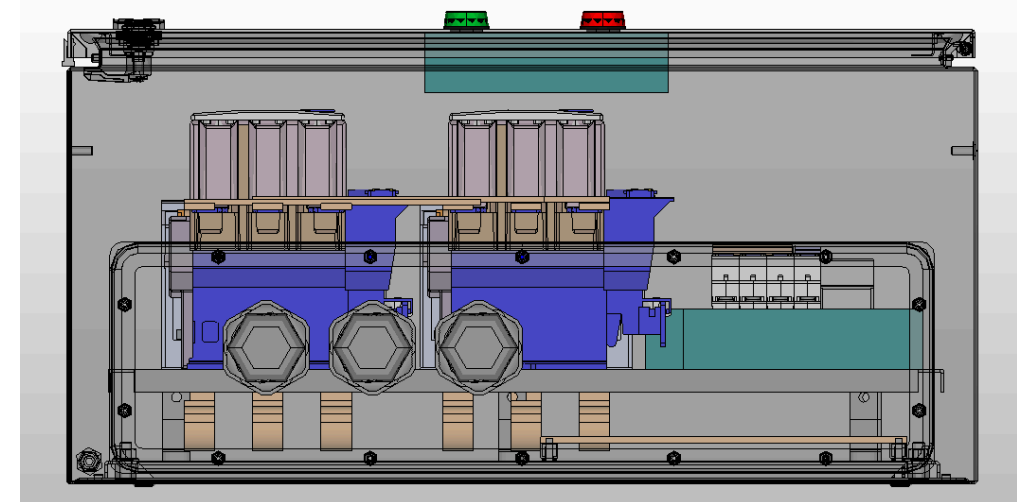

1. Глубина корпуса составляет 300 мм.
2. Степень защиты корпуса IP31.
3. Цвет корпуса RAL7035.

Инв. № подл.	Подп. и дата

Ред.	Листов	№ докум	Подп	Дата

Листов

Инв. № подл.	Подп. и дата

Ред.	Листов	№ докум	Подп	Дата