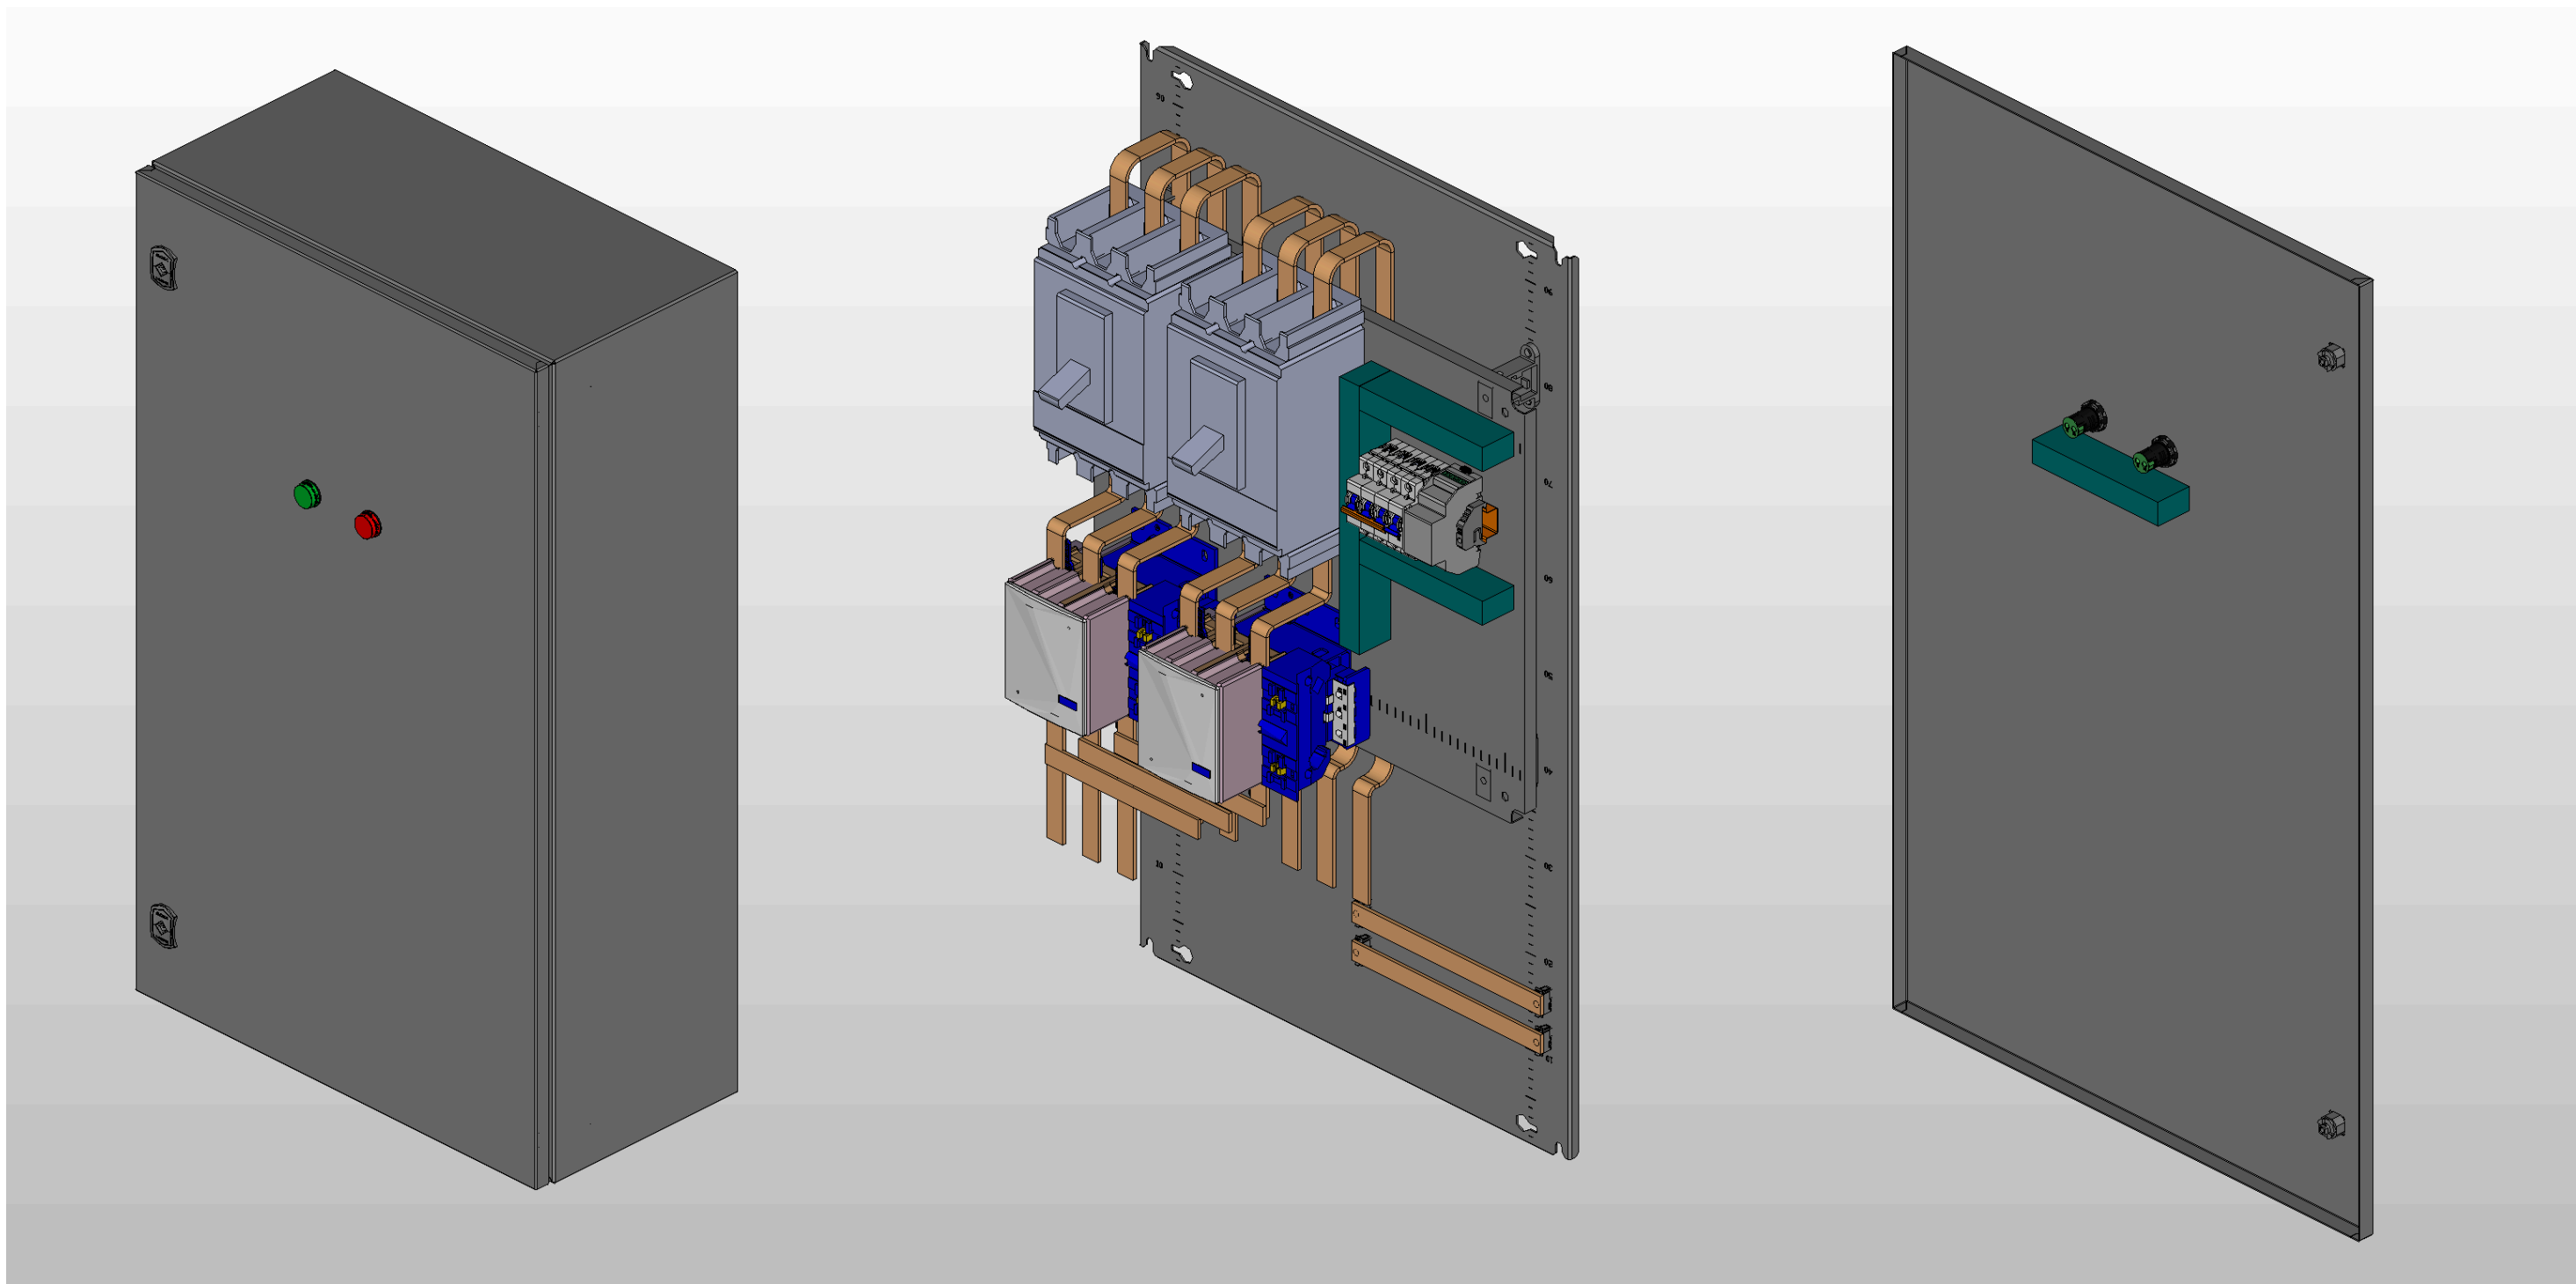

Инв. № подл.	Подп. и дата

Ред.	Листов	№ докум	Подп	Дата

Листов