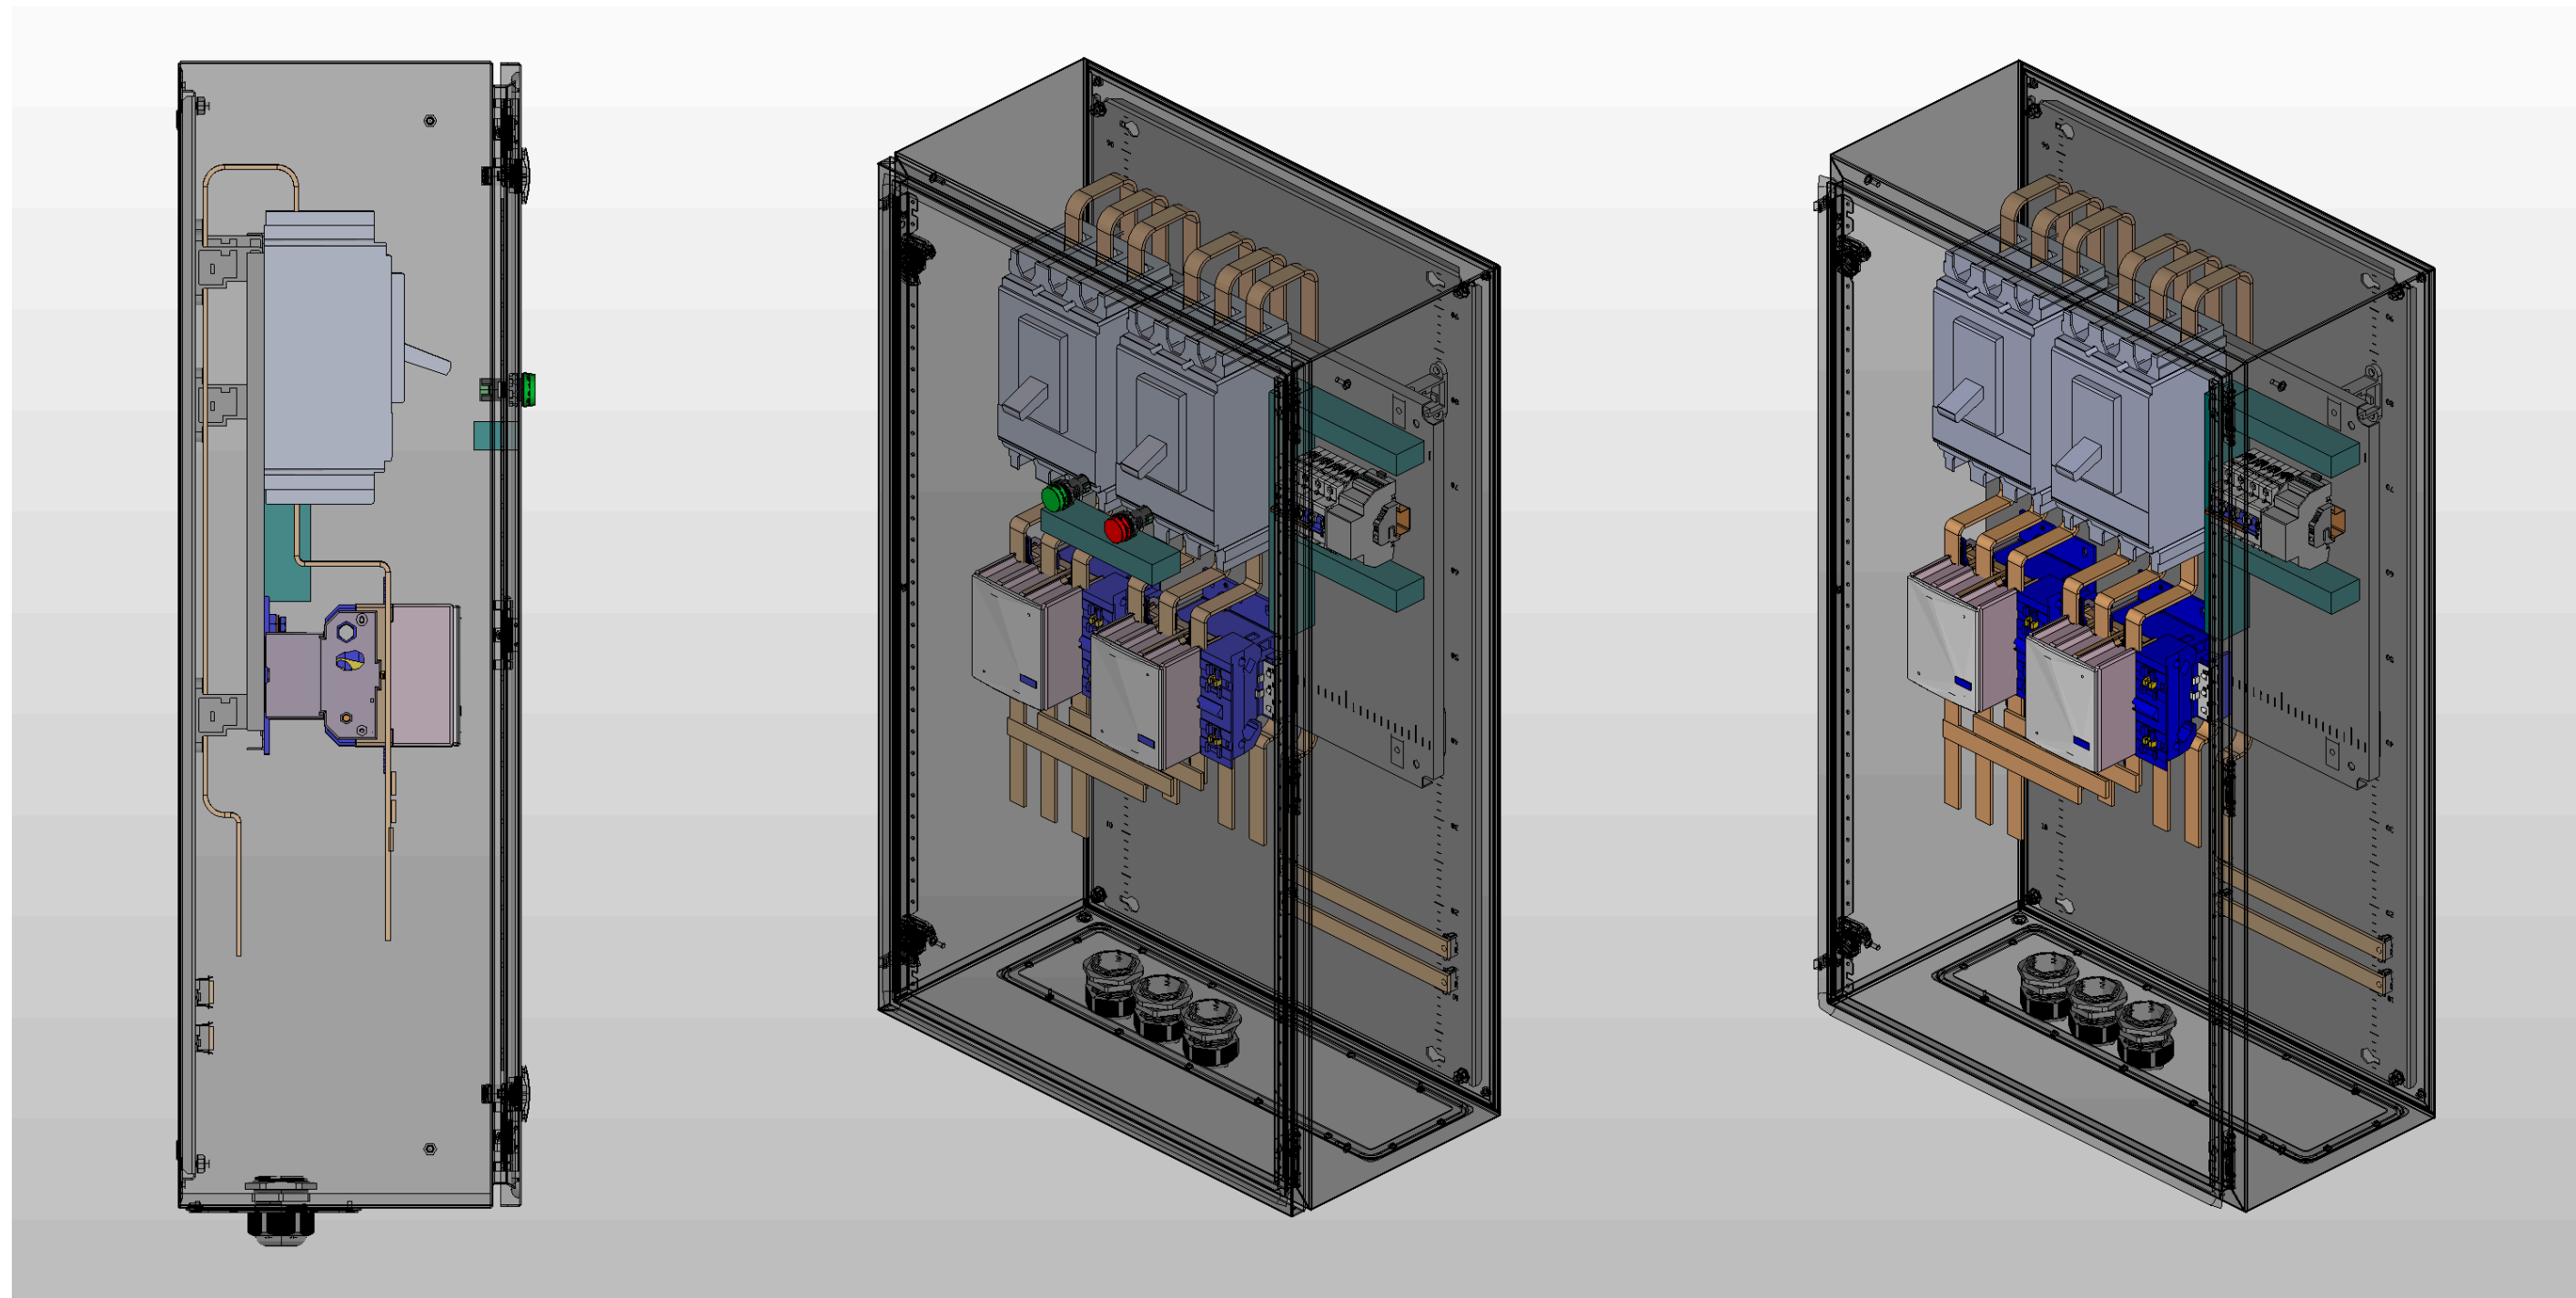

1. Глубина корпуса составляет 300 мм.
2. Степень защиты корпуса IP31.
3. Цвет корпуса RAL7035.

Инв. № подл.	Подп. и дата

Ред.	Листов	№ докум	Подп	Дата

Листов

Инв. № подл.	Подп. и дата

Ред.	Листов	№ докум	Подп	Дата